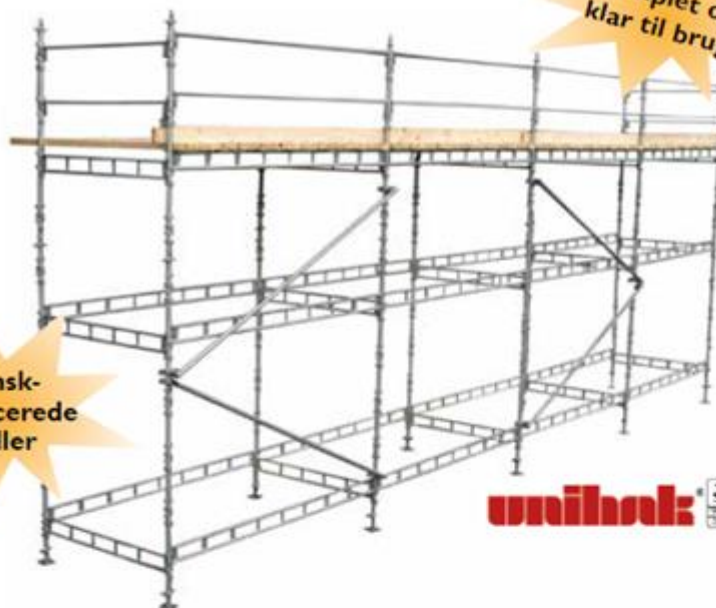

Komplet og
klar til brug

umihook

Vare nr.	Arbejdshøjde m	Stålhøjde m	Længde m	Søjle 1,00 m	Søjle 2,00 m	Søjle 3,00 m	Længdebjælke 3,00 m	Tverrbjælke 1,60 m	Hånd-knælste 3,00 m	Hånd-knælste 1,60 m	Diagonaler 3,00 m	Traller 2,20 x 0,50 m	Spindelfod 0,70 m	Fodsparklås	Låsebrætter 3,00 m	Vægfæstgørelser
8500-400090	4	2	9	2	6	12	8	6	4	1	18	8	4	3	4	
8500-400120	4	2	12	3	7	16	10	8	4	2	24	10	5	4	5	
8500-400150	4	2	15	4	8	20	12	10	4	2	30	12	6	5	6	
8500-400180	4	2	18	5	9	24	14	12	4	2	36	14	7	6	7	
8500-400210	4	2	21	6	10	28	16	14	4	3	42	16	8	7	8	
8500-600090	6	4	9	2	6	8	18	12	6	4	2	18	8	4	3	4
8500-600120	6	4	12	3	7	10	24	15	8	4	4	24	10	5	4	5
8500-600150	6	4	15	4	8	12	30	18	10	4	4	30	12	6	5	6
8500-600180	6	4	18	5	9	14	36	21	12	4	4	36	14	7	6	7
8500-600210	6	4	21	6	10	16	42	24	14	4	6	42	16	8	7	8
8500-800090	8	6	9	6	16	24	16	6	4	3	18	8	4	3	8	
8500-800120	8	6	12	7	20	32	20	8	4	6	24	10	5	4	10	
8500-800150	8	6	15	8	24	40	24	10	4	6	30	12	6	5	12	
8500-800180	8	6	18	9	28	48	28	12	4	6	36	14	7	6	14	
8500-800210	8	6	21	10	32	56	32	14	4	9	42	16	8	7	16	
8500-100090	10	8	9	2	22	30	20	6	4	4	18	8	4	3	8	
8500-100120	10	8	12	3	27	40	25	8	4	8	24	10	5	4	10	
8500-100150	10	8	15	4	32	50	30	10	4	8	30	12	6	5	12	
8500-100180	10	8	18	5	37	60	35	12	4	8	36	14	7	6	14	
8500-100210	10	8	21	6	42	70	40	14	4	12	42	16	8	7	16	
8500-120090	12	10	9	2	6	24	36	24	6	4	5	18	8	4	3	16
8500-120120	12	10	12	3	7	30	48	30	8	4	10	24	10	5	4	20
8500-120150	12	10	15	4	8	36	60	36	10	4	10	30	12	6	5	24
8500-120180	12	10	18	5	9	42	72	42	12	4	10	36	14	7	6	28
8500-120210	12	10	21	6	10	48	84	48	14	4	15	42	16	8	7	32