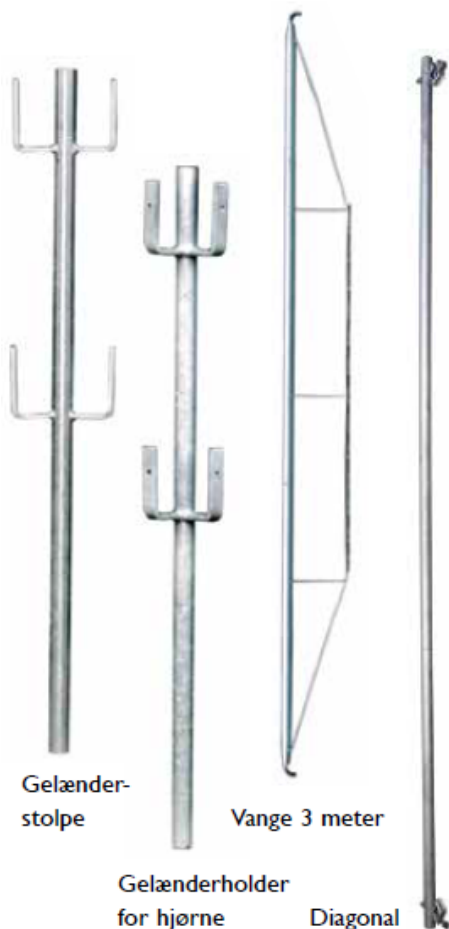

Gelænderstolpe

Vange 3 meter

Gelænderholder for hjørne

Diagonal

Gelænderstolpe til stål-gelænder