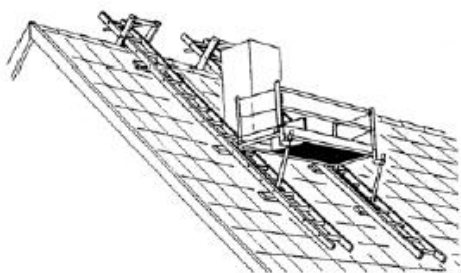

Skorstenstillads i aluminium

Den perfekte løsning til enhver skorsten.

Custers skorstenstillads kan fås i med platform i længderne 178, 250 og 305 cm. Platformen kan justeres for hver 25 cm.

Custers skorstenstillads kan naturligvis kombineres med Custers rullestilladser.

Dobbelt – 2 sider

Længde	Standard	+ 1 meter	+ 2 meter
178 cm	(Vare nr. 6200-178)	(Vare nr. 6210-178)	(Vare nr. 6220-178)
250 cm	(Vare nr. 6200-250)	(Vare nr. 6210-250)	(Vare nr. 6220-250)
305 cm	(Vare nr. 6200-305)	(Vare nr. 6210-305)	(Vare nr. 6220-305)

Enkelt – 1 side

Længde	Standard	+ 1 meter	+ 2 meter
178 cm	(Vare nr. 6100-178)	(Vare nr. 6110-178)	(Vare nr. 6120-178)
250 cm	(Vare nr. 6100-250)	(Vare nr. 6110-250)	(Vare nr. 6120-250)
305 cm	(Vare nr. 6100-305)	(Vare nr. 6110-305)	(Vare nr. 6120-305)

STANDARD