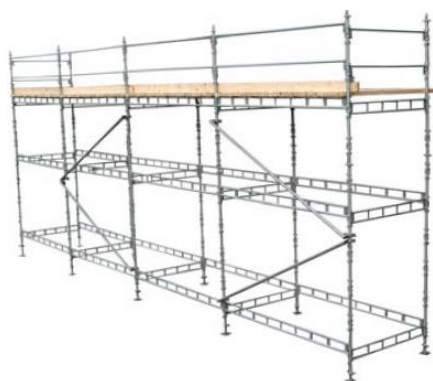

- Side 2 – 3   Introduktion
- Side 4 – 7   Foldestilladser Custers
- Side 8 – 9   Løsdele aluminiumsstillads Custers
- Side 10 – 11   Rullestilladser, bredde 74 cm., Custers
- Side 12 – 13   Rullestilladser, bredde 130 cm., Custers
- Side 14   Trappetårne, Custers
- Side 15   Combistilladser, Custers
- Side 16   Facadestilladser, aluminium, Custers
- Side 17   Arbejdsplatforme, Custers
- Side 18   Skortsensstilladser, Custers
- Side 19   Tagvinduesstillads, Custers
- Side 20   Tagskærm, Custers
- Side 21   Tag- og støvnet, Unihak
- Side 22   Trappetrin, Vepe
- Side 22 – 24   Bukkestilladser
- Side 25   Trappeløb til stål-/alustillads Unihak
- Side 26 – 27   Trappetårn til stålstillads, Unihak
- Side 28 – 29   Løsdele til stålstillads, Unihak
- Side 30 – 31   Løsdele til alustillads Unihak
- Side 32   El hejs
- Side 33 – 39   Stålstilladser, Unihak
- Side 40   Gangbro byggeplads
- Side 41   Stilladstraller
- Side 42 – 43   Byggepladstrin
- Side 44   Taggelænder, kipbeslag
- Side 45   Rørstøtter (Soldater) bukke og Scaffy vægbeskytter