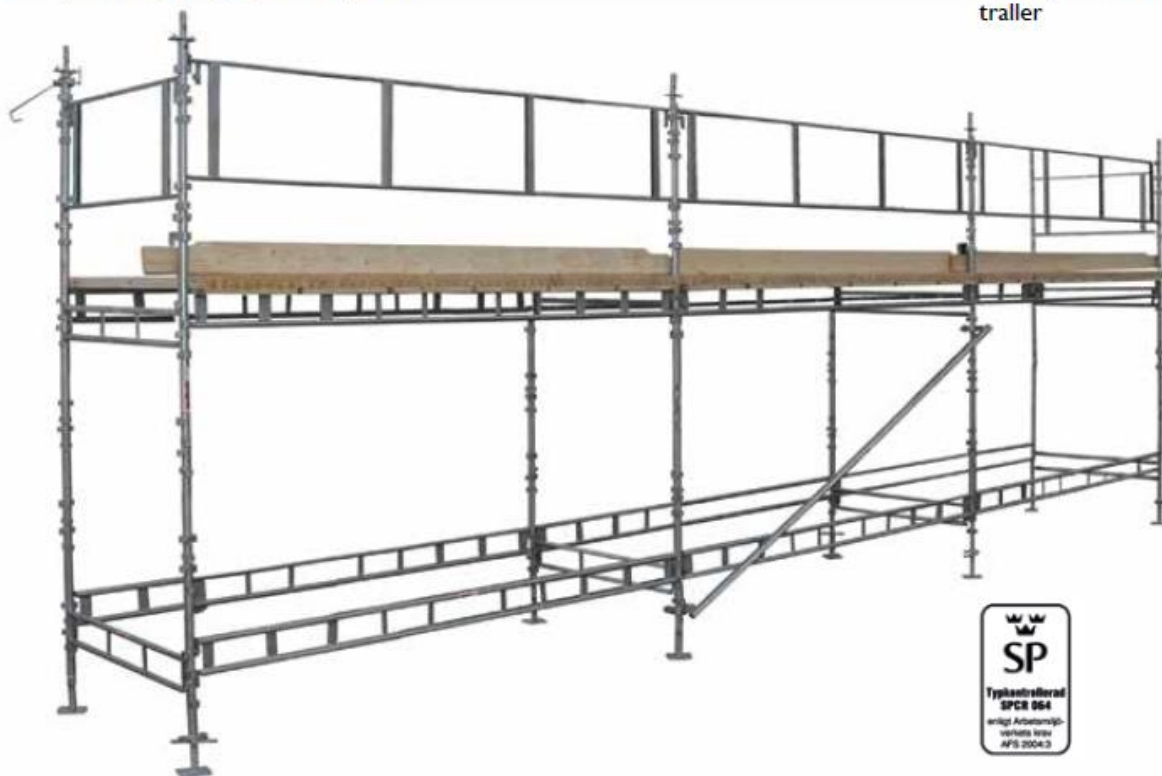

Dansk producerede
traller