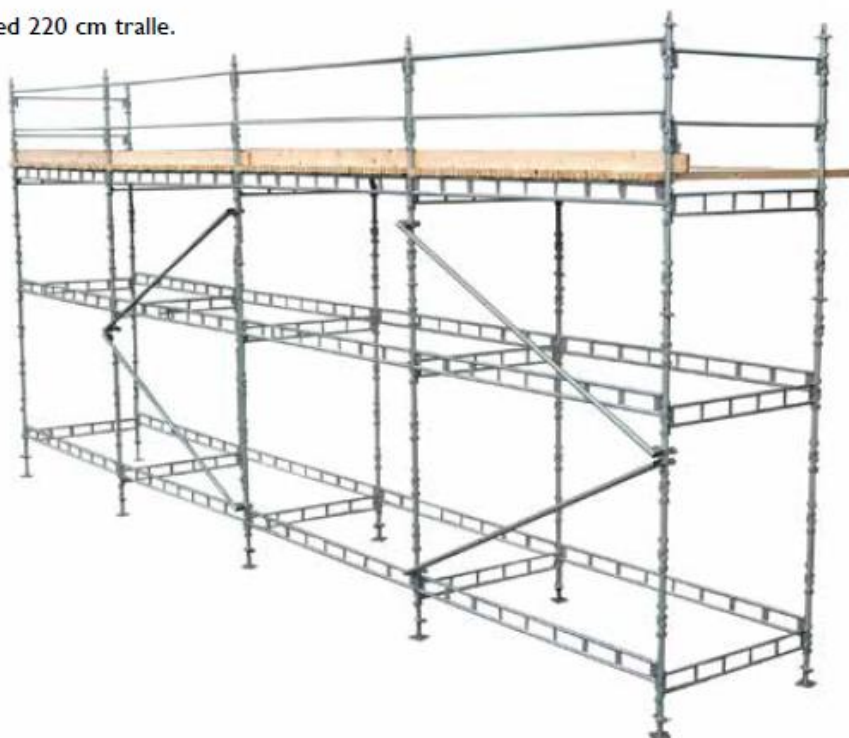

Aa-Trade.dk

Dr. Margrethes Vej 15 - DK 9600 Aars - Tlf. +45 40 448090 - +45 91 846090

info@aa-trade.dk – www.aa-trade.dk