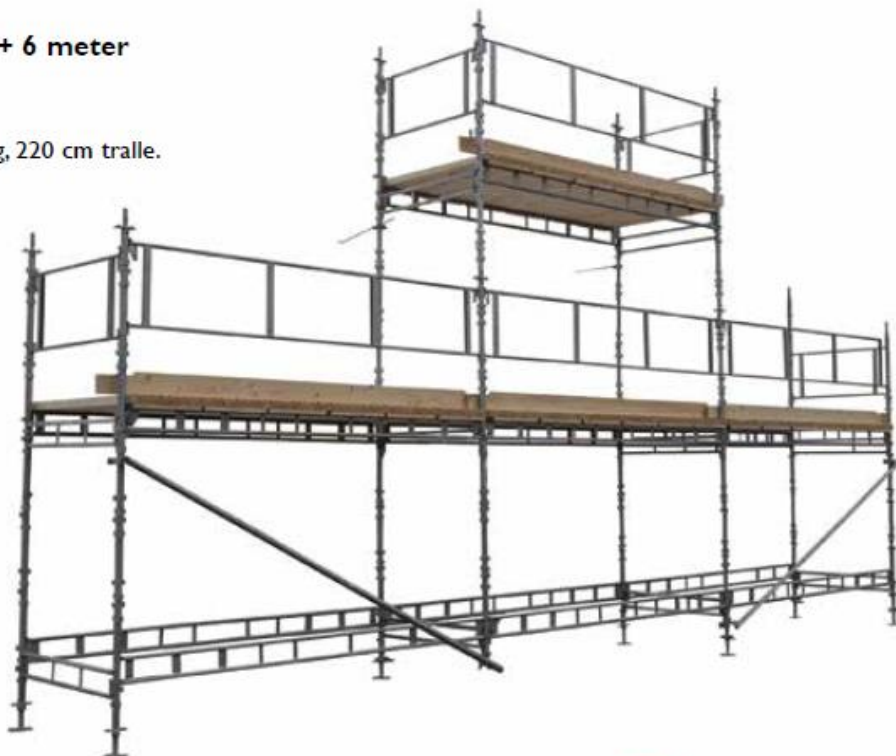

### Pakken indeholder:

- 4 stk. Søjle 200 cm.
- 8 stk. Søjle 300 cm.
- 14 stk. Længdebjælke 300 cm.
- 10 stk. Tværbjælke 120 cm.
- 4 stk. Hegn 300 cm.
- 4 stk. Håndliste 120 cm.
- 2 stk. Diagonal 3399 mm.
- 24 stk. Tralle 220 x 48,5 cm.
- 8 stk. Elefantfod 700 x 38 mm.
- 6 stk. Fodsparkslås.
- 6 stk. Vægfastgørelse, klemme og stag.
- 4 stk. Låsebræt 330 cm.
- 6 stk. Øjeboldt og rawplugs til fastgørelse.