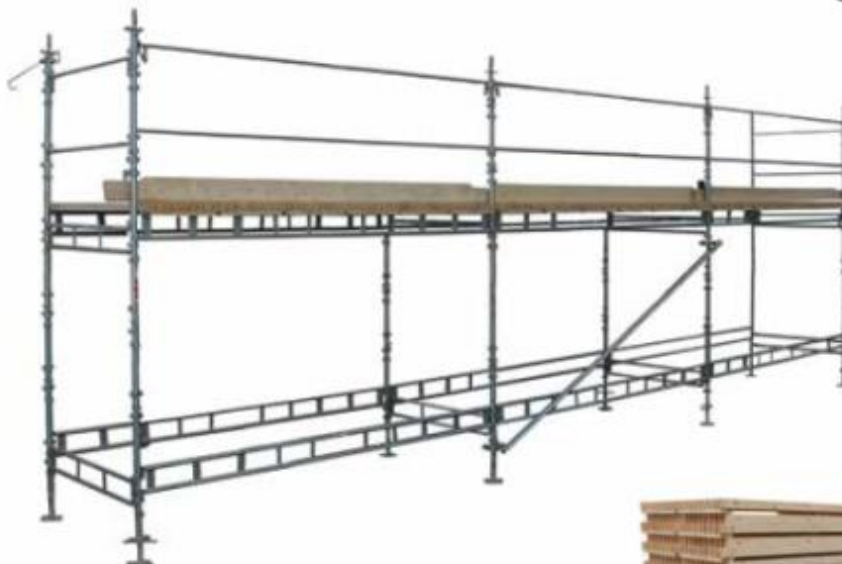

#### Pakken indeholder:

- 2 stk. Søjle 200 cm.
- 6 stk. Søjle 300 cm.
- 12 stk. Længdebjælke 300 cm.
- 8 stk. Tværbjælke 160 cm.
- 6 stk. Håndliste 300 cm.
- 4 stk. Håndliste 160 cm.
- 1 stk. Diagonal 3399 cm.
- 18 stk. Stilladstralle 220 x 48,5 cm.
- 8 stk. Elefantfod 500 x 38 mm.
- 4 stk. Fodsparkslås.
- 3 stk. Låsebræt 330 cm.
- 4 stk. Vægfastgørelse, klemme og stag.