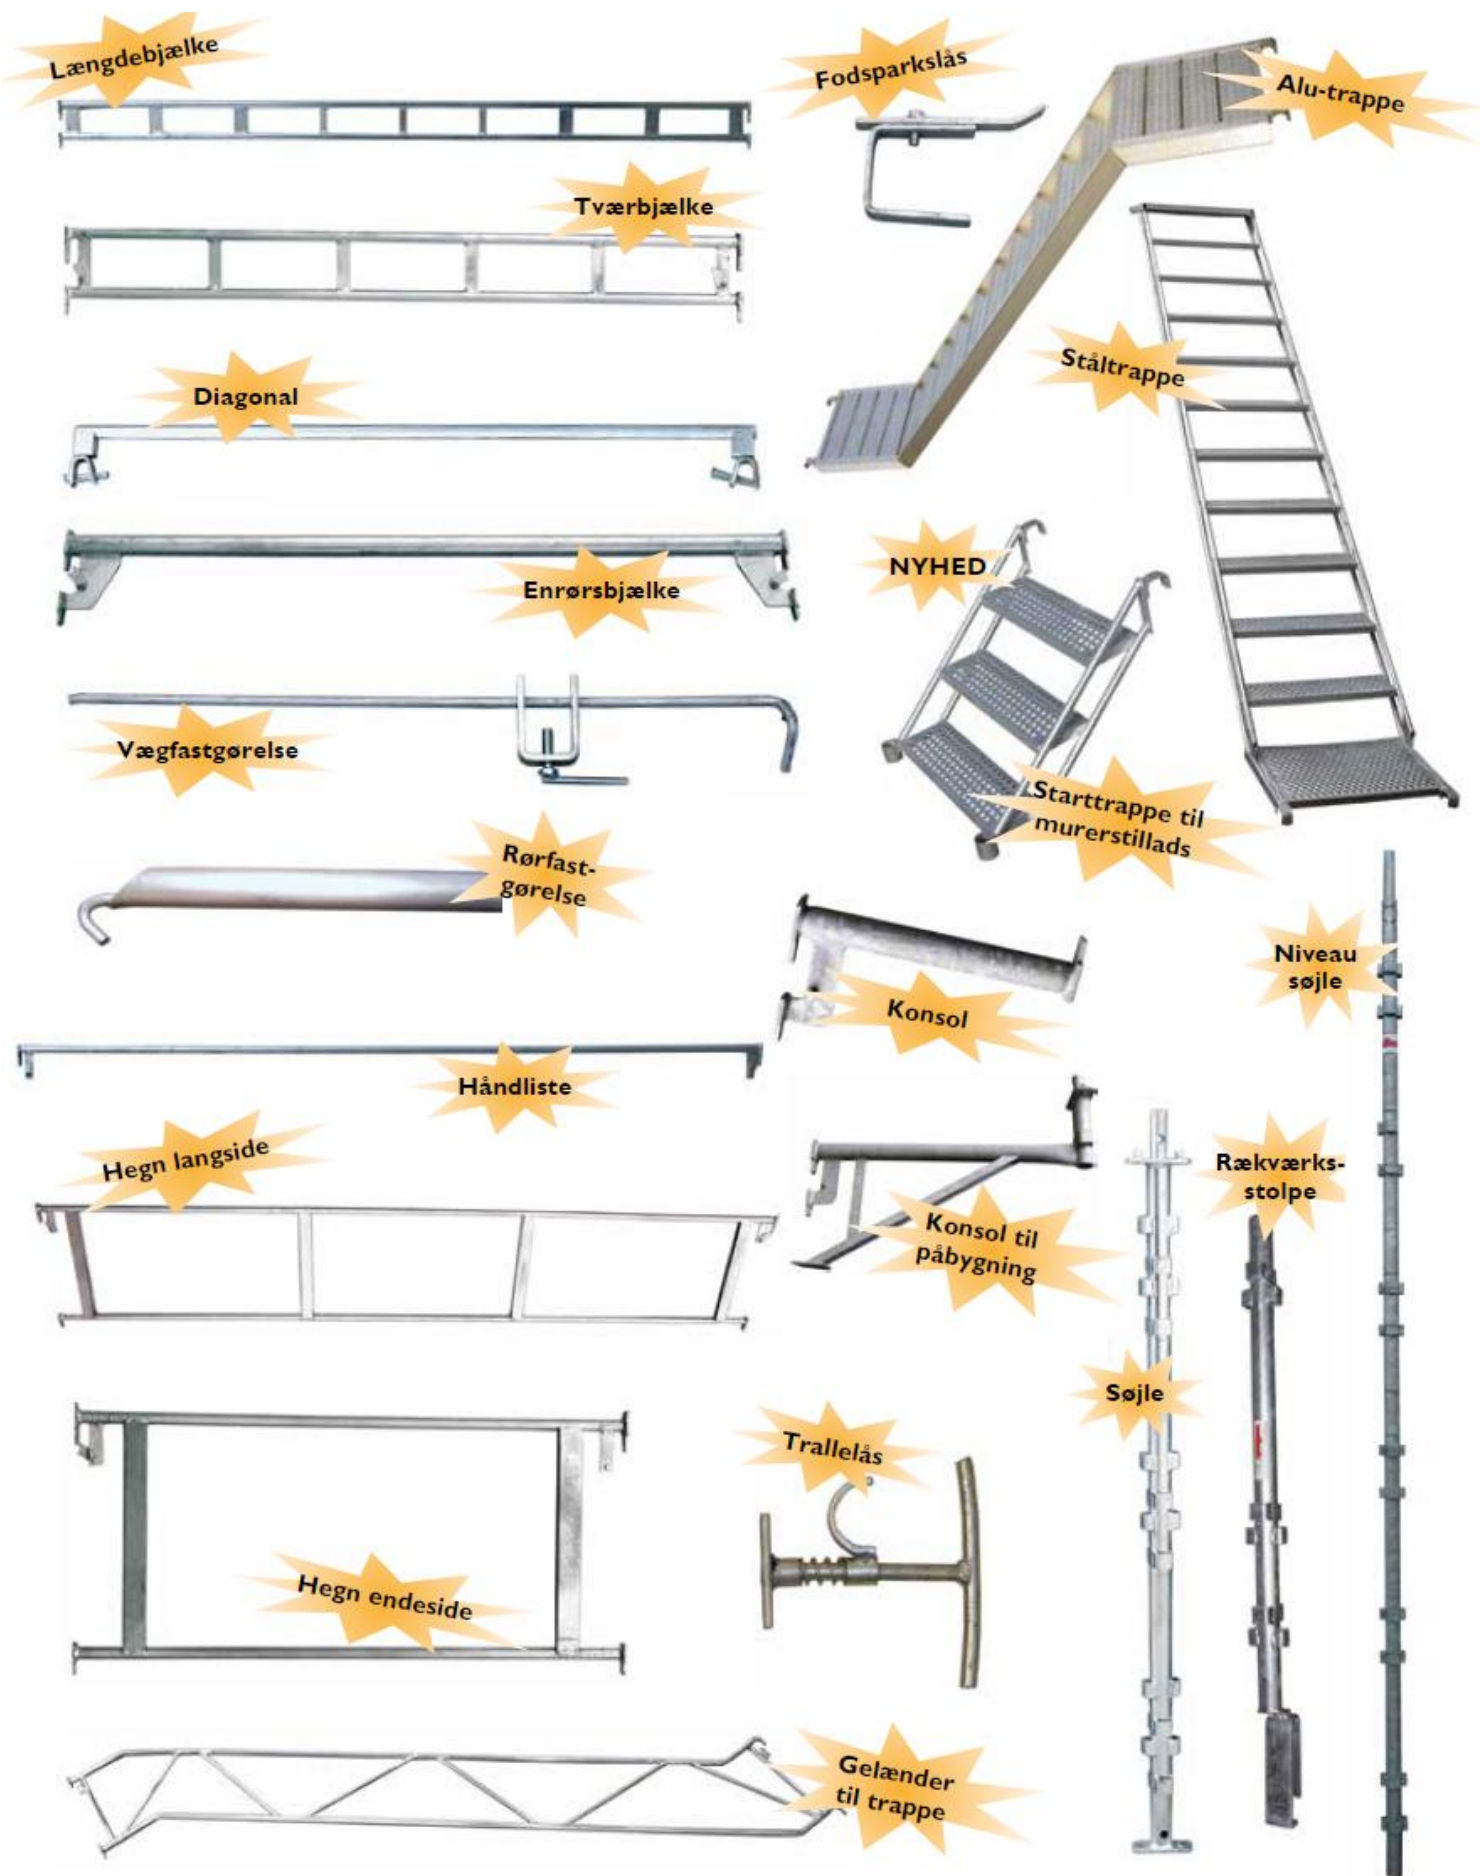

STILLADS

Aa-Trade.dk

Dr. Margrethes Vej 15 - DK 9600 Aars - Tlf. +45 40 448090 - +45 91 846090

info@aa-trade.dk - www.aa-trade.dk