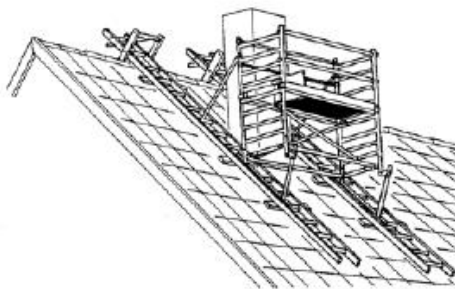

STANDARD + 1 METER