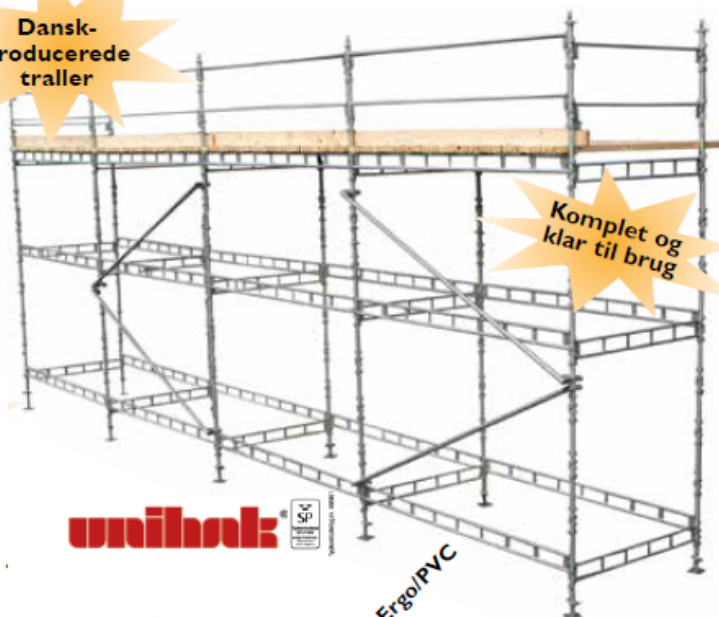

Galvaniseret murerstillads

Godkendt til en max. belastning på 450 kg.
Leveres i barreller kr. 995,- pr. stk.

Materielhusets murerstillads er murerens foretrukne. Stilladset er opbygget med 1 meter søjler indvendigt og 2 meter søjler udvendigt.

Længdebjælker på 245 cm og ny udviklet tralle giver ingen tunge løft.

Sikkerhedsskilt 9999-901

Dansk-producerede traller

Komplet og klar til brug

unilink

1 meter løft

Vare nr.	Arbejdshøjde m	Ståhøjde m	Længde m	Søjle 1,00 m	Søjle 12,00 m	Længdebjælke 2,45 m	Tværbjælke 1,60 m	Hånd-knæliste 2,45 m	Hånd-knæliste 1,60 m	Diagonaler kort	Diagonaler lang	Traller 2,20 x 0,24 m Ergo/PVC	Spindelfod 0,70 m	Fodsparkklås	Låsebrædder 2,45 m	Vægfastgørelse
8610-400750	4	2	7,5	14	4	18	12	6	4	1	1	30	8	4	3	4
8610-400100	4	2	10,0	17	5	24	15	8	4	2	2	40	10	5	4	5
8610-400125	4	2	12,5	20	6	30	18	10	4	2	2	50	12	6	5	6
8610-400150	4	2	15,0	23	7	36	21	12	4	2	2	60	14	7	6	7
8610-400175	4	2	17,5	26	8	42	24	14	4	3	3	70	16	8	7	8
8610-400200	4	2	20,0	29	9	48	27	16	4	3	3	80	18	9	8	9
8610-600750	6	4	7,5	22	8	24	16	6	4	2	2	30	8	4	3	8
8610-600100	6	4	10,0	27	10	32	20	8	4	4	4	40	10	5	4	10
8610-600125	6	4	12,5	32	12	40	24	10	4	4	4	50	12	6	5	12
8610-600150	6	4	15,0	37	14	48	28	12	4	4	4	60	14	7	6	14
8610-600175	6	4	17,5	42	16	56	32	14	4	6	6	70	16	8	7	16
8610-600200	6	4	20,0	47	18	64	36	16	4	6	6	80	18	9	8	18
8610-800750	8	6	7,5	30	12	30	20	6	4	3	3	30	8	4	3	8
8610-800100	8	6	10,0	37	15	40	25	8	4	6	6	40	10	5	4	10
8610-800125	8	6	12,5	44	18	50	30	10	4	6	6	50	12	6	5	12
8610-800150	8	6	15,0	51	21	60	35	12	4	6	6	60	14	7	6	14
8610-800175	8	6	17,5	58	24	70	40	14	4	9	9	70	16	8	7	16
8610-800200	8	6	20,0	65	27	80	45	16	4	12	12	80	18	9	8	18
8610-100750	10	8	7,5	38	16	36	24	6	4	4	4	30	8	4	3	12
8610-100100	10	8	10,0	47	20	48	30	8	4	8	8	40	10	5	4	15
8610-100125	10	8	12,5	56	24	60	36	10	4	8	8	50	12	6	5	18
8610-100150	10	8	15,0	65	28	72	42	12	4	8	8	60	14	7	6	21
8610-100175	10	8	17,5	74	32	84	48	14	4	12	12	70	16	8	7	24
8610-100200	10	8	20,0	83	36	96	54	16	4	12	12	80	18	9	8	27
8610-120750	12	10	7,5	46	20	42	38	6	4	5	5	30	8	4	3	16
8610-120100	12	10	10,0	57	25	56	45	8	4	10	10	40	10	5	4	20
8610-120125	12	10	12,5	68	30	70	52	10	4	10	10	50	12	6	5	24
8610-120150	12	10	15,0	79	35	84	59	12	4	10	10	60	14	7	6	28
8610-120175	12	10	17,5	90	40	98	66	14	4	15	15	70	16	8	7	32
8610-120200	12	10	20,0	101	45	112	73	16	4	15	15	80	18	9	8	36