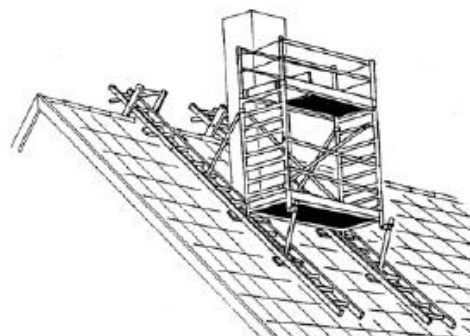

STANDARD + 2 METER