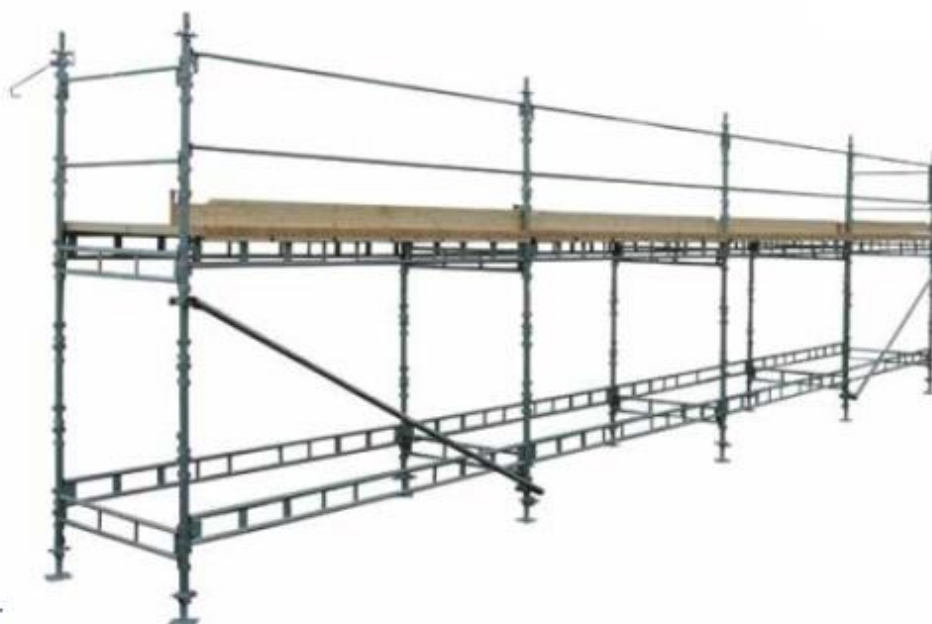

#### Pakken indeholder:

- 3 stk. Søjle 200 cm.
- 7 stk. Søjle 300 cm.
- 16 stk. Længdebjælke 300 cm.
- 10 stk. Tværbjælke 160 cm.
- 8 stk. Håndliste 300 cm.
- 4 stk. Håndliste 160 cm.
- 2 stk. Diagonal 3399 mm.
- 24 stk. Tralle 220 x 48,5 cm.
- 10 stk. Elefantfod 500 x 38 mm.
- 5 stk. Fodsparkslås.
- 4 stk. Låsebræt 330 cm.
- 5 stk. Vægfastgørelse, klemme og stag.