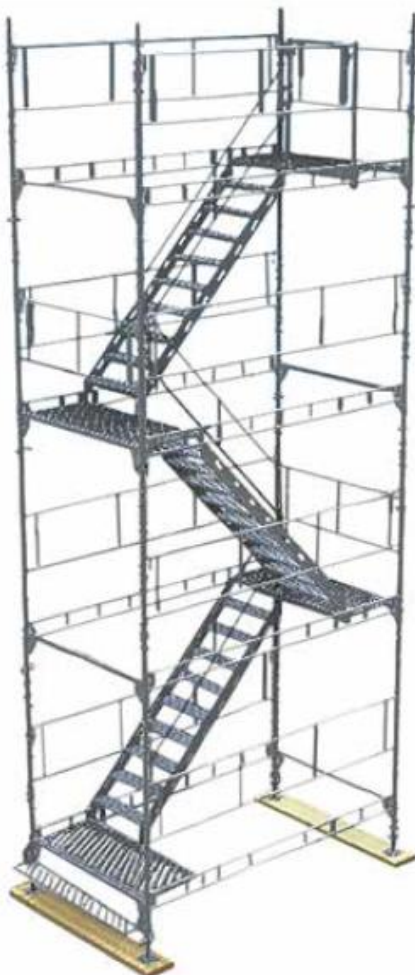

Trappetårn til UNIHAK murer- og tømmerstillads

Symmetrisk opbygning – 3,05 x 1,65 meter
Passer til både FSB og FSH søjler i alu. og stål

Kraftig og meget
stabil adgangsvej til
stilladset eller taget

Løsdele

Vare nr.	Beskrivelse	Vægt kg
8000-093	Trappetårnstrappe 150 cm – stål	42,50
8000-092	Trappetårnstrappe 200 cm – stål	43,90
8000-090	Trappetårn repos – stål	23,90
8000-096	Trappetårn gelænder 150 cm – stål	11,00
8000-095	Trappetårn gelænder 200 cm – stål	12,80
8000-094	Trappetårn gelænderstolpe – stål	5,30
8000-091	Adgangstrin 160 cm – stål	11,70
8260-001	Rækværksstønder til trappetårn – stål	3,10
8000-097	Trappetårn toprækværk – stål UNIHAK	8,10
8260-230ALU	Hegn ved udgang 230 xm – ALU	6,60
8000-093ALU	Trappetårnstrappe 150 cm – ALU	21,20
8000-092ALU	Trappetårnstrappe 200 cm – ALU	23,50
8000-090ALU	Trappetårn repos – ALU	16,10

Trappetårn
gelænder
200 cm – stål