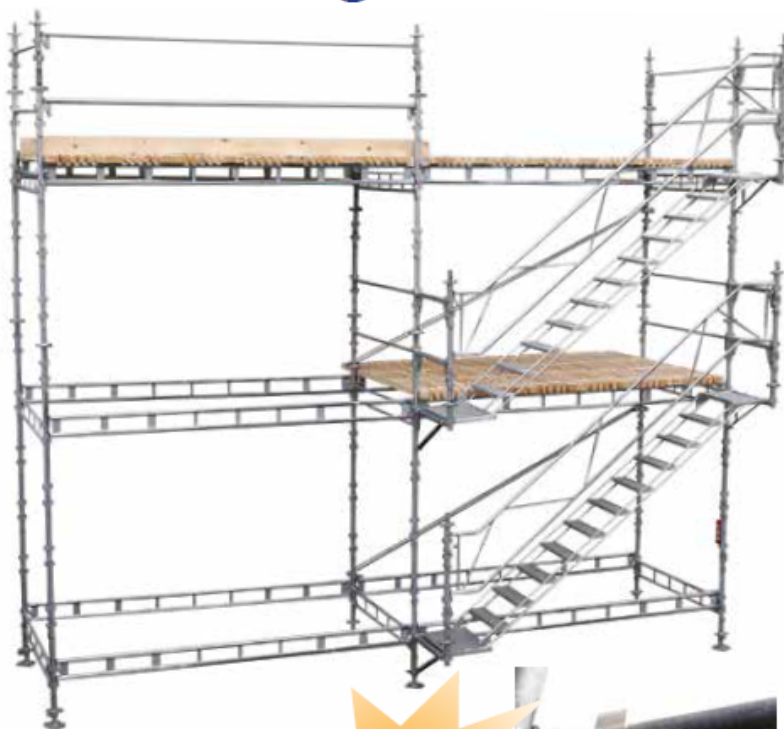

Trappeløb til UNIHAK murer- og tømmerstillads

Kan leveres med aluminiums trappe eller stål trappe.

Regler omkring trapper:

Stilladser, der er højere end 5 meter og længere end 10 meter, og som skal benyttes af 2 eller flere personer samtidigt, skal have separate opgangsfelter, med mindre det ikke er teknisk eller praktisk muligt, jf. AT bekendtgørelse nr. 727 af 29. juni 2004.

Trappeløb til UNIHAK højde 2 meter – længde 3 meter

Består af:

- 2 stk. konsol 0,72 meter
- 1 stk. trappe 3 x 2 meter
- 1 stk. gelænder til trappe
- 2 stk. søjle 1 meter
- 2 stk. tværbjælke 0,72 meter

Sætpris:

- Vare nr. 7000-200alu trappe i aluminium
- Vare nr. 7000-200stål trappe i stål

Trappen monteres let med kraftig lås

Trappeløb til UNIHAK højde 4 meter – længde 3 meter

Består af:

- 4 stk. konsol 0,72 meter
- 2 stk. trappe 3 x 2 meter
- 2 stk. gelænder til trappe
- 4 stk. søjle 1 meter
- 6 stk. tværbjælke 0,72

Sætpris:

- Vare nr. 7000-400alu Trappe i aluminium
- Vare nr. 7000-400stål Trappe i stål

Trappeløb til UNIHAK højde 8 meter – længde 3 meter

Består af:

- 8 stk. konsol 0,72 meter
- 4 stk. trappe 3 x 2 meter
- 4 stk. gelænder til trappe
- 8 stk. søjle 1 meter
- 14 stk. tværbjælke 0,72

Sætpris:

- Vare nr. 7000-800alu trappe i aluminium
- Vare nr. 7000-800stål trappe i stål

Trappeløb til UNIHAK højde 6 meter – længde 3 meter

Består af:

- 6 stk. konsol 0,72 meter
- 3 stk. trappe 3 x 2 meter
- 3 stk. gelænder til trappe
- 6 stk. søjle 1 meter
- 10 stk. tværbjælke 0,72 meter

Sætpris:

- Vare nr. 7000-600alu trappe i aluminium
- Vare nr. 7000-600stål trappe i stål

Trappeløb til UNIHAK højde 10 meter – længde 3 meter

Består af:

- 10 stk. konsol 0,72 meter
- 5 stk. trappe 3 x 2 meter
- 4 stk. gelænder til trappe
- 10 stk. søjle 1 meter
- 18 stk. tværbjælke 0,72 meter

Sætpris:

- Vare nr. 7000-1000alu trappe i aluminium
- Vare nr. 7000-1000stål trappe i stål