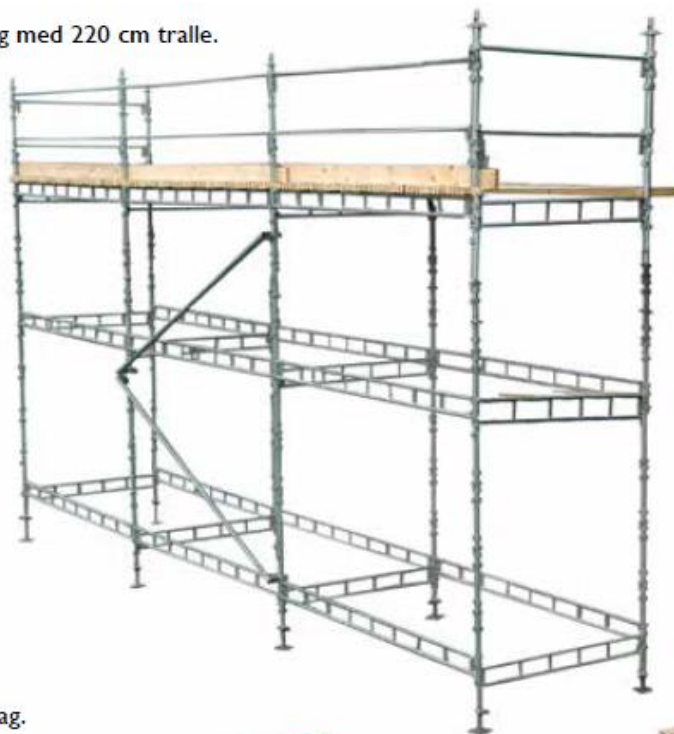

#### Pakken indeholder:

- 2 stk. Søjle 100 cm.
- 6 stk. Søjle 200 cm.
- 8 stk. Søjle 300 cm.
- 18 stk. Længdebjælke 300 cm.
- 12 stk. Tværbjælke 160 cm.
- 6 stk. Håndliste 300 cm.
- 4 stk. Håndliste 160 cm.
- 2 stk. Diagonal 3399 mm
- 18 stk. Tralle 220 x 48,5 cm
- 8 stk. Elefantfod 500 x 38 mm.
- 4 stk. Fodsparkslås.
- 3 stk. Låsebrædt 330 cm.
- 4 stk. Vægfastgørelse, klemme og stag.