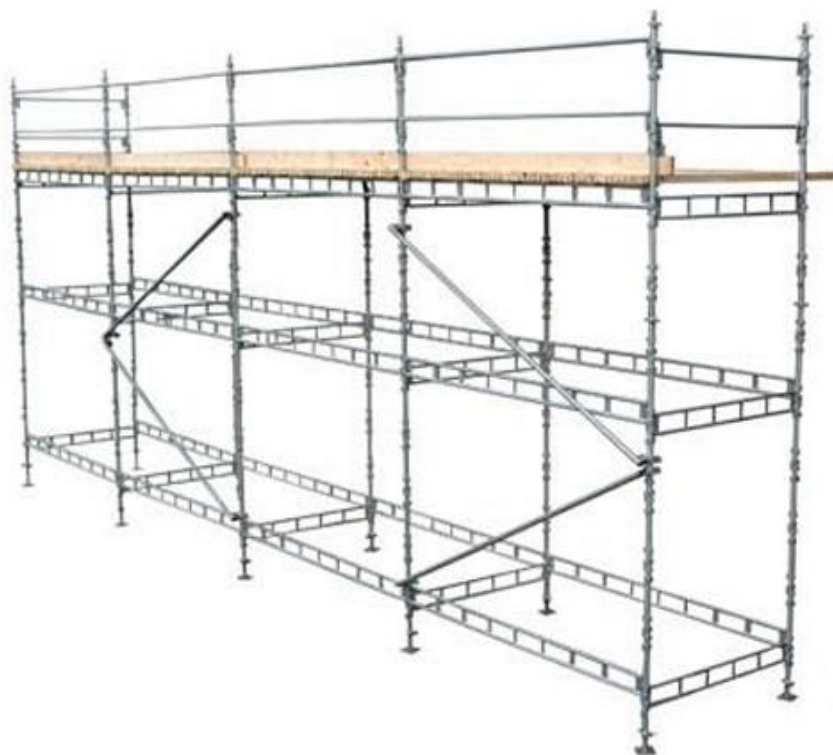

Aa-Trade.dk

Handelsfirmaet John E. Sørensen

KATALOG STILLADS

Se sortimentet her

Dr. Margrethes Vej 15 - DK 9600 Aars

Tlf. +45 40 448090 - +45 91 846090

Mail: info@aa-trade.dk - www.aa-trade.dk CVR 98160752