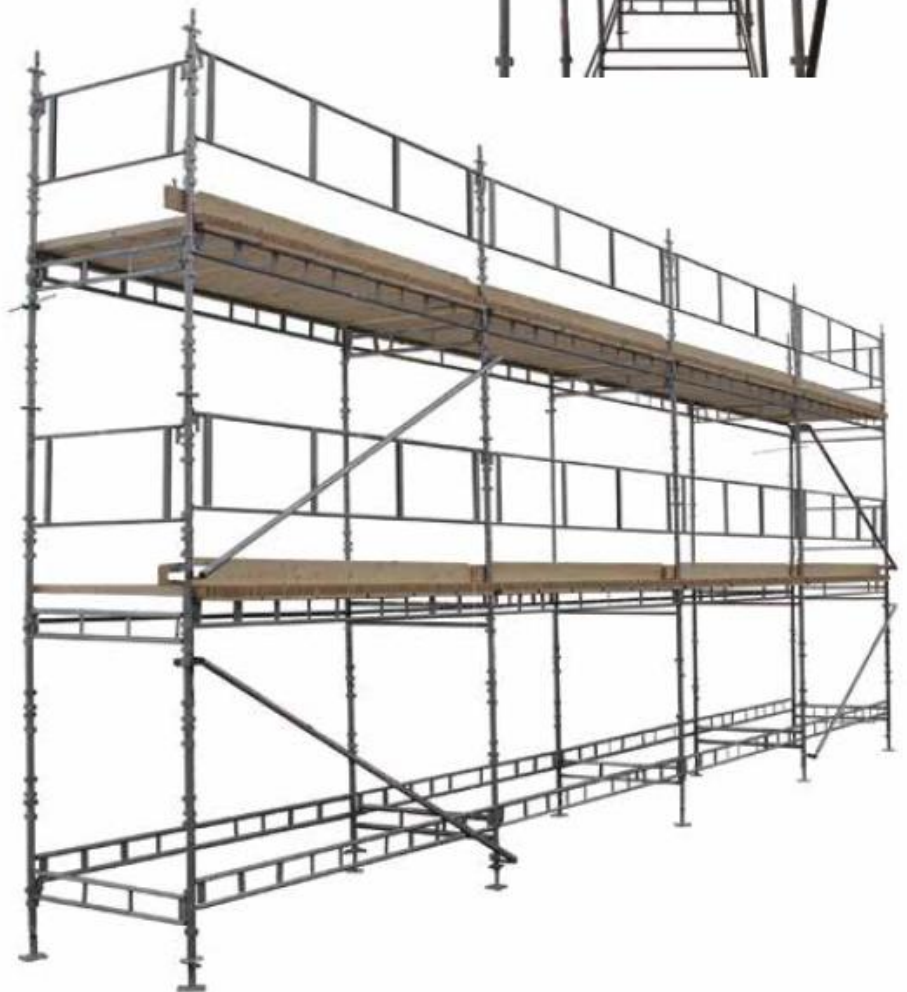

RI SE TYPKONTROLLINTYG
nr. 4002

Unihak modulstøtning
Unihak 4002

Unihak 4002
Modulstøtning til 240, 220, 195 og 140 cm traller

Produktion:
Unihak 4002

Produktbeskrivelse:
Modulstøtning til 240, 220, 195 og 140 cm traller

Materialer:
Modulstøtning til 240, 220, 195 og 140 cm traller

Udførelse:
Modulstøtning til 240, 220, 195 og 140 cm traller

Garanti:
Modulstøtning til 240, 220, 195 og 140 cm traller

SP